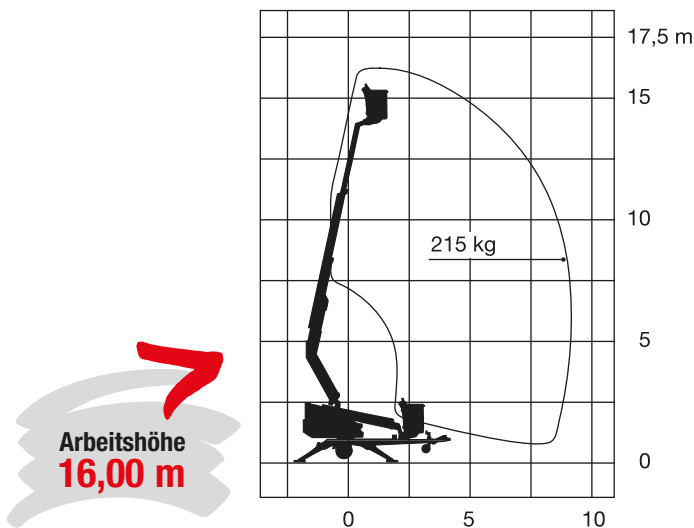

## Anhänger-Arbeitsbühne

Maximale seitliche Reichweite: bei 215 kg	9,10 m
Antriebsart	Diesel/230 V-Netz
Transportabmessungen (L x B x H)	5,94 x 1,80 x 2,29 m
Abstützbreite: Kontur	–
einseitig	–
beidseitig	3,80 m
Eigengewicht	1.960 kg
Schwenkbereich	endlos
Maximale Tragfähigkeit im Korb	215 kg
Korbabmessungen (L x B)	0,70 x 1,30 m

## Ausstattung

Drehbarer Arbeitskorb  
Anschluss im Korb: 230 V  
Hydraulische Abstützung  
Hydraulischer Fahrtrieb  
Kugelkopfkupplung  
Dieselantrieb

Für Druckfehler wird keine Haftung übernommen. Technische Änderungen bleiben vorbehalten. Alle Angaben über Maße, Gewichte und die Arbeitsdiagramme sind ca.-Angaben. Durch z. B. Produktneuerungen oder produktionsbedingte Toleranzen kann es auch bei gleichen Gerätetypen in unterschiedlichen Niederlassungen zu Abweichungen gegenüber unseren Datenangaben kommen. Die Transportmaße können von den Maßen im betriebsbereiten Zustand abweichen. Nähere Informationen erhalten Sie bei Ihrem mateco-Kundenberater. Nachdruck, Vervielfältigung oder Digitalisierung nur mit schriftlicher Genehmigung der mateco GmbH, Stuttgart.