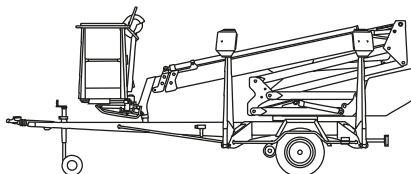

## Anhänger-Arbeitsbühne

Maximale seitliche Reichweite: bei 215 kg	9,10 m
Antriebsart	Diesel/230 V-Netz
Transportabmessungen (L x B x H)	5,94 x 1,80 x 2,29 m
Abstützbreite: Kontur	–
einseitig	–
beidseitig	3,80 m
Eigengewicht	1.960 kg
Schwenkbereich	endlos
Maximale Tragfähigkeit im Korb	215 kg
Korbabmessungen (L x B)	0,70 x 1,30 m

## Ausstattung

Drehbarer Arbeitskorb  
Anschluss im Korb: 230 V  
Hydraulische Abstützung  
Hydraulischer Fahrtrieb  
Kugelkopfkupplung  
Dieselantrieb

Für Druckfehler wird keine Haftung übernommen. Technische Änderungen bleiben vorbehalten. Alle Angaben über Maße, Gewichte und die Arbeitsdiagramme sind ca.-Angaben. Durch z. B. Produktneuerungen oder produktionsbedingte Toleranzen kann es auch bei gleichen Gerätetypen in unterschiedlichen Niederlassungen zu Abweichungen gegenüber unseren Datenangaben kommen. Die Transportmaße können von den Maßen im betriebsbereiten Zustand abweichen. Nähere Informationen erhalten Sie bei Ihrem mateco-Kundenberater. Nachdruck, Vervielfältigung oder Digitalisierung nur mit schriftlicher Genehmigung der mateco GmbH, Stuttgart.