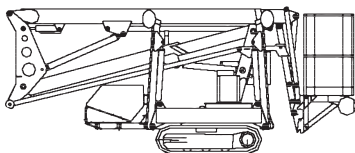

Spezial-Bühne

Arbeitshöhe
17,90 m

Maximale seitliche Reichweite: bei 200 kg	7,60 m
Antriebsart	Diesel/230 V-Netz/Kette
Transportabmessungen (L x B x H)	4,05* x 0,78 x 2,00 m
Abstützbreite: Kontur	–
einseitig	–
beidseitig	2,92 m
Eigengewicht	2.390 kg
Schwenkbereich	355°
Maximale Tragfähigkeit im Korb	200 kg
Korbabmessungen (L x B)	0,70 x 1,20 m

* Länge mit Korb: 4,71 m

Ausstattung

- Korbarm 180°
- Anschluss im Korb: 230 V
- Hydraulische Abstützung
- Markierungsarme Ketten

Für Druckfehler wird keine Haftung übernommen. Technische Änderungen bleiben vorbehalten. Alle Angaben über Maße, Gewichte und die Arbeitsdiagramme sind ca.-Angaben. Durch z. B. Produktneuerungen oder produktionsbedingte Toleranzen kann es auch bei gleichen Gerätetypen in unterschiedlichen Niederlassungen zu Abweichungen gegenüber unseren Datenangaben kommen. Die Transportmaße können von den Maßen im betriebsbereiten Zustand abweichen. Nähere Informationen erhalten Sie bei Ihrem mateco-Kundenberater. Nachdruck, Vervielfältigung oder Digitalisierung nur mit schriftlicher Genehmigung der mateco GmbH, Stuttgart.