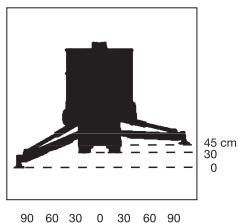

Spezial-Bühne

Arbeitshöhe
17,90 m

Maximale seitliche Reichweite: bei 200 kg	7,60 m
Antriebsart	Diesel/230 V-Netz/Kette
Transportabmessungen (L x B x H)	4,05* x 0,78 x 2,00 m
Abstützbreite: Kontur	–
einseitig	–
beidseitig	2,92 m
Eigengewicht	2.390 kg
Schwenkbereich	355°
Maximale Tragfähigkeit im Korb	200 kg
Korbabmessungen (L x B)	0,70 x 1,20 m

* Länge mit Korb: 4,71 m

Ausstattung

- Korbarm 180°
- Anschluss im Korb: 230 V
- Hydraulische Abstützung
- Markierungsarme Ketten

Für Druckfehler wird keine Haftung übernommen. Technische Änderungen bleiben vorbehalten. Alle Angaben über Maße, Gewichte und die Arbeitsdiagramme sind ca.-Angaben. Durch z. B. Produktneuerungen oder produktionsbedingte Toleranzen kann es auch bei gleichen Gerätetypen in unterschiedlichen Niederlassungen zu Abweichungen gegenüber unseren Datenangaben kommen. Die Transportmaße können von den Maßen im betriebsbereiten Zustand abweichen. Nähere Informationen erhalten Sie bei Ihrem mateco-Kundenberater. Nachdruck, Vervielfältigung oder Digitalisierung nur mit schriftlicher Genehmigung der mateco GmbH, Stuttgart.