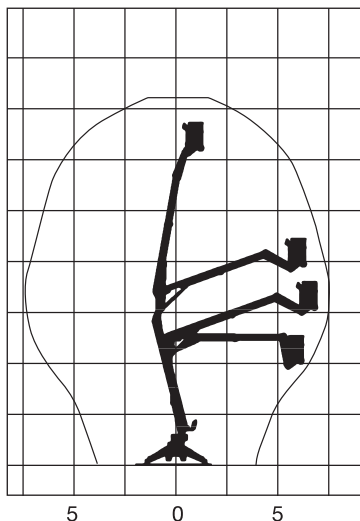

Spezial-Bühne

Arbeitshöhe
17,90 m

Maximale seitliche Reichweite: bei 200 kg	7,60 m
Antriebsart	Diesel/230 V-Netz/Kette
Transportabmessungen (L x B x H)	4,05* x 0,78 x 2,00 m
Abstützbreite: Kontur	–
einseitig	–
beidseitig	2,92 m
Eigengewicht	2.390 kg
Schwenkbereich	355°
Maximale Tragfähigkeit im Korb	200 kg
Korbabmessungen (L x B)	0,70 x 1,20 m

* Länge mit Korb: 4,71 m

Ausstattung

- Korbarm 180°
- Anschluss im Korb: 230 V
- Hydraulische Abstützung
- Markierungsarme Ketten

Für Druckfehler wird keine Haftung übernommen. Technische Änderungen bleiben vorbehalten. Alle Angaben über Maße, Gewichte und die Arbeitsdiagramme sind ca.-Angaben. Durch z. B. Produktneuerungen oder produktionsbedingte Toleranzen kann es auch bei gleichen Gerätetypen in unterschiedlichen Niederlassungen zu Abweichungen gegenüber unseren Datenangaben kommen. Die Transportmaße können von den Maßen im betriebsbereiten Zustand abweichen. Nähere Informationen erhalten Sie bei Ihrem mateco-Kundenberater. Nachdruck, Vervielfältigung oder Digitalisierung nur mit schriftlicher Genehmigung der mateco GmbH, Stuttgart.