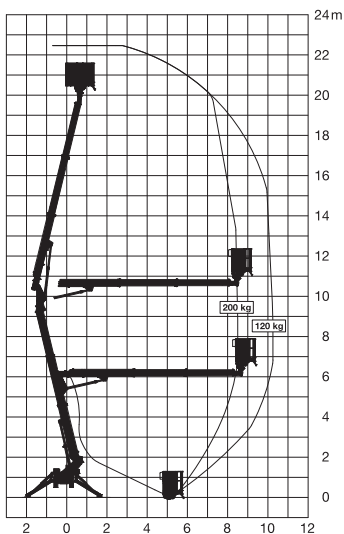

Spezial-Bühne

Arbeitshöhe
22,50 m

| | |
|---|---------|
| Maximale seitliche Reichweite: bei 200 kg | 8,50 m |
| bei 120 kg | 10,25 m |

| | |
|-------------|-------------------------|
| Antriebsart | Diesel/230 V-Netz/Kette |
|-------------|-------------------------|

| | |
|----------------------------------|----------------------|
| Transportabmessungen (L x B x H) | 4,66 x 0,98 x 1,98 m |
|----------------------------------|----------------------|

| | |
|-----------------------|--------------|
| Abstützbreite: Kontur | – |
| einseitig | – |
| beidseitig | 2,80–3,40 m* |

| | |
|--------------|----------|
| Eigengewicht | 2.520 kg |
|--------------|----------|

| | |
|----------------|------|
| Schwenkbereich | 360° |
|----------------|------|

| | |
|--------------------------------|--------|
| Maximale Tragfähigkeit im Korb | 200 kg |
|--------------------------------|--------|

| | |
|-------------------------|---------------|
| Korbabmessungen (L x B) | 0,70 x 1,40 m |
|-------------------------|---------------|

* je nach Abstützvariante

Ausstattung

Drehbarer Arbeitskorb 2 x 90°
Hydraulische Abstützung
Markierungsarme Ketten