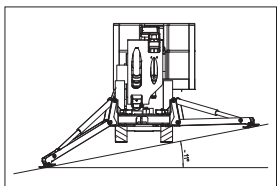

Spezial-Bühne

Arbeitshöhe
22,50 m

| | |
|---|---------|
| Maximale seitliche Reichweite: bei 200 kg | 8,50 m |
| bei 120 kg | 10,25 m |

| | |
|-------------|-------------------------|
| Antriebsart | Diesel/230 V-Netz/Kette |
|-------------|-------------------------|

| | |
|----------------------------------|----------------------|
| Transportabmessungen (L x B x H) | 4,66 x 0,98 x 1,98 m |
|----------------------------------|----------------------|

| | |
|-----------------------|--------------|
| Abstützbreite: Kontur | – |
| einseitig | – |
| beidseitig | 2,80–3,40 m* |

| | |
|--------------|----------|
| Eigengewicht | 2.520 kg |
|--------------|----------|

| | |
|----------------|------|
| Schwenkbereich | 360° |
|----------------|------|

| | |
|--------------------------------|--------|
| Maximale Tragfähigkeit im Korb | 200 kg |
|--------------------------------|--------|

| | |
|-------------------------|---------------|
| Korbabmessungen (L x B) | 0,70 x 1,40 m |
|-------------------------|---------------|

* je nach Abstützvariante

Ausstattung

Drehbarer Arbeitskorb 2 x 90°
Hydraulische Abstützung
Markierungsarme Ketten