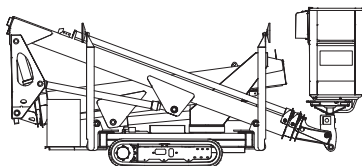

Ausstattung

Drehbarer Arbeitskorb 2 x 90°
Hydraulische Abstützung
Markierungsarme Ketten

Sonderausstattung auf Anfrage:
Anschluss im Korb: 230 V