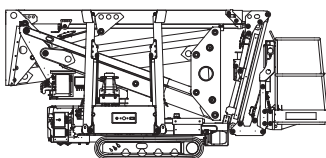

## Spezial-Bühne

Maximale seitliche Reichweite: bei 200 kg	7,50 m
Antriebsart	Diesel/230 V-Netz/Kette
Transportabmessungen (L x B x H)	4,25 x 0,80 x 2,00 m
Abstützbreite: Kontur	–
einseitig	–
beidseitig	2,85 m
Eigengewicht	2.050 kg
Schwenkbereich	330°
Maximale Tragfähigkeit im Korb	200 kg
Korbabmessungen (L x B)	0,70 x 1,30 m

## Ausstattung

Korbarm 105°  
Hydraulische Abstützung  
Markierungsarme Ketten

**Sonderausstattung auf Anfrage:**  
Anschluss im Korb: 230 V

Für Druckfehler wird keine Haftung übernommen. Technische Änderungen bleiben vorbehalten. Alle Angaben über Maße, Gewichte und die Arbeitsdiagramme sind ca.-Angaben. Durch z. B. Produktneuerungen oder produktionsbedingte Toleranzen kann es auch bei gleichen Gerätetypen in unterschiedlichen Niederlassungen zu Abweichungen gegenüber unseren Datenangaben kommen. Die Transportmaße können von den Maßen im betriebsbereiten Zustand abweichen. Nähere Informationen erhalten Sie bei Ihrem mateco-Kundenberater. Nachdruck, Vervielfältigung oder Digitalisierung nur mit schriftlicher Genehmigung der mateco GmbH, Stuttgart.