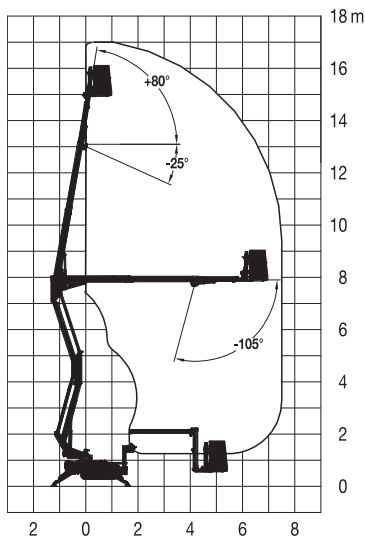

## Spezial-Bühne

Maximale seitliche Reichweite: bei 200 kg	7,50 m
Antriebsart	Diesel/230 V-Netz/Kette
Transportabmessungen (L x B x H)	4,25 x 0,80 x 2,00 m
Abstützbreite: Kontur	–
einseitig	–
beidseitig	2,85 m
Eigengewicht	2.050 kg
Schwenkbereich	330°
Maximale Tragfähigkeit im Korb	200 kg
Korbabmessungen (L x B)	0,70 x 1,30 m

## Ausstattung

Korbarm 105°  
Hydraulische Abstützung  
Markierungsarme Ketten

**Sonderausstattung auf Anfrage:**  
Anschluss im Korb: 230 V

Für Druckfehler wird keine Haftung übernommen. Technische Änderungen bleiben vorbehalten. Alle Angaben über Maße, Gewichte und die Arbeitsdiagramme sind ca.-Angaben. Durch z. B. Produktneuerungen oder produktionsbedingte Toleranzen kann es auch bei gleichen Gerätetypen in unterschiedlichen Niederlassungen zu Abweichungen gegenüber unseren Datenangaben kommen. Die Transportmaße können von den Maßen im betriebsbereiten Zustand abweichen. Nähere Informationen erhalten Sie bei Ihrem mateco-Kundenberater. Nachdruck, Vervielfältigung oder Digitalisierung nur mit schriftlicher Genehmigung der mateco GmbH, Stuttgart.