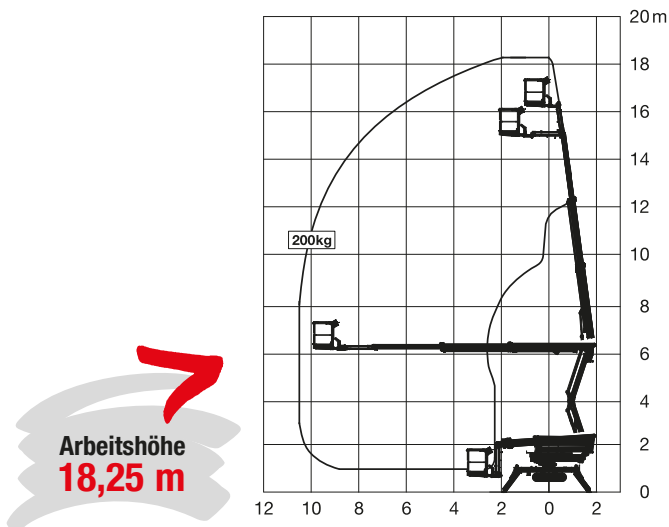

Spezial-Bühne

Maximale seitliche Reichweite: bei 200 kg	10,50 m
Antriebsart	Diesel/230 V-Netz/Kette
Transportabmessungen (L x B x H)	4,79 x 0,79 x 1,99 m
Abstützbreite: Kontur	–
einseitig	–
beidseitig	3,03 m
Eigengewicht	2.800 kg
Schwenkbereich	355°
Maximale Tragfähigkeit im Korb	200 kg
Korbabmessungen (L x B)	0,80 x 1,25 m

Ausstattung

- Drehbarer Arbeitskorb 2 x 50°
- Anschluss im Korb: 230 V
- Hydraulische Abstützung
- Markierungsarme Ketten

Für Druckfehler wird keine Haftung übernommen. Technische Änderungen bleiben vorbehalten. Alle Angaben über Maße, Gewichte und die Arbeitsdiagramme sind ca.-Angaben. Durch z. B. Produktneuerungen oder produktionsbedingte Toleranzen kann es auch bei gleichen Gerätetypen in unterschiedlichen Niederlassungen zu Abweichungen gegenüber unseren Datenangaben kommen. Die Transportmaße können von den Maßen im betriebsbereiten Zustand abweichen. Nähere Informationen erhalten Sie bei Ihrem mateco-Kundenberater. Nachdruck, Vervielfältigung oder Digitalisierung nur mit schriftlicher Genehmigung der mateco GmbH, Stuttgart.