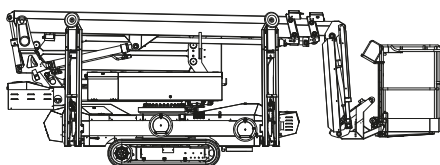

Spezial-Bühne

Maximale seitliche Reichweite: bei 200 kg	10,50 m
Antriebsart	Diesel/230 V-Netz/Kette
Transportabmessungen (L x B x H)	4,79 x 0,79 x 1,99 m
Abstützbreite: Kontur	–
einseitig	–
beidseitig	3,03 m
Eigengewicht	2.800 kg
Schwenkbereich	355°
Maximale Tragfähigkeit im Korb	200 kg
Korbabmessungen (L x B)	0,80 x 1,25 m

Ausstattung

- Drehbarer Arbeitskorb 2 x 50°
- Anschluss im Korb: 230 V
- Hydraulische Abstützung
- Markierungsarme Ketten

Für Druckfehler wird keine Haftung übernommen. Technische Änderungen bleiben vorbehalten. Alle Angaben über Maße, Gewichte und die Arbeitsdiagramme sind ca.-Angaben. Durch z. B. Produktneuerungen oder produktionsbedingte Toleranzen kann es auch bei gleichen Gerätetypen in unterschiedlichen Niederlassungen zu Abweichungen gegenüber unseren Datenangaben kommen. Die Transportmaße können von den Maßen im betriebsbereiten Zustand abweichen. Nähere Informationen erhalten Sie bei Ihrem mateco-Kundenberater. Nachdruck, Vervielfältigung oder Digitalisierung nur mit schriftlicher Genehmigung der mateco GmbH, Stuttgart.