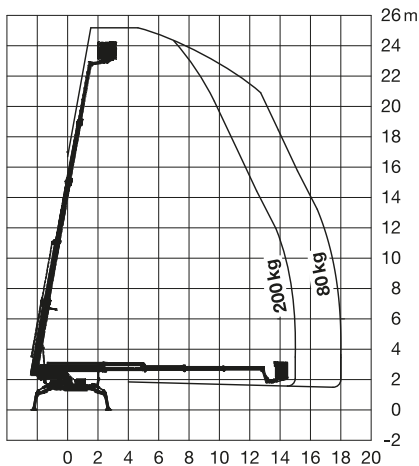

Spezial-Bühne

Arbeitshöhe
25,20 m

Maximale seitliche Reichweite:	bei 200 kg	15,00 m
	bei 80 kg	18,00 m
Antriebsart	Diesel/Elektro/Kette	
Transportabmessungen (L x B x H)	7,00 x 1,58 x 1,98 m	
Abstützbreite: Kontur	-	
einseitig	-	
beidseitig	2,99 / 3,95 / 4,75 m	
Eigengewicht	3.760 kg	
Schwenkbereich	450°	
Maximale Tragfähigkeit im Korb	200 kg	
Korbabmessungen (L x B)	0,80 x 1,20 m	

Ausstattung

- Drehbarer Arbeitskorb 2 x 90°
- Anschluss im Korb: 230 V
- Hydraulische Abstützung
- Markierungsarme Ketten

Für Druckfehler wird keine Haftung übernommen. Technische Änderungen bleiben vorbehalten. Alle Angaben über Maße, Gewichte und die Arbeitsdiagramme sind ca.-Angaben. Durch z. B. Produktneuerungen oder produktionsbedingte Toleranzen kann es auch bei gleichen Gerätetypen in unterschiedlichen Niederlassungen zu Abweichungen gegenüber unseren Datenangaben kommen. Die Transportmaße können von den Maßen im betriebsbereiten Zustand abweichen. Nähere Informationen erhalten Sie bei Ihrem mateco-Kundenberater. Nachdruck, Vervielfältigung oder Digitalisierung nur mit schriftlicher Genehmigung der mateco GmbH, Stuttgart.