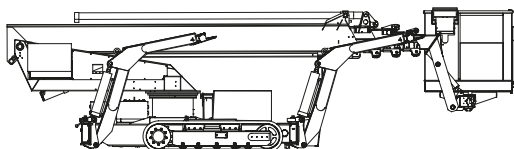

Spezial-Bühne

Arbeitshöhe
25,20 m

Maximale seitliche Reichweite:	bei 200 kg	15,00 m
	bei 80 kg	18,00 m
Antriebsart	Diesel/Elektro/Kette	
Transportabmessungen (L x B x H)	7,00 x 1,58 x 1,98 m	
Abstützbreite: Kontur	-	
einseitig	-	
beidseitig	2,99 / 3,95 / 4,75 m	
Eigengewicht	3.760 kg	
Schwenkbereich	450°	
Maximale Tragfähigkeit im Korb	200 kg	
Korbabmessungen (L x B)	0,80 x 1,20 m	

Ausstattung

- Drehbarer Arbeitskorb 2 x 90°
- Anschluss im Korb: 230 V
- Hydraulische Abstützung
- Markierungsarme Ketten

Für Druckfehler wird keine Haftung übernommen. Technische Änderungen bleiben vorbehalten. Alle Angaben über Maße, Gewichte und die Arbeitsdiagramme sind ca.-Angaben. Durch z. B. Produktneuerungen oder produktionsbedingte Toleranzen kann es auch bei gleichen Gerätetypen in unterschiedlichen Niederlassungen zu Abweichungen gegenüber unseren Datenangaben kommen. Die Transportmaße können von den Maßen im betriebsbereiten Zustand abweichen. Nähere Informationen erhalten Sie bei Ihrem mateco-Kundenberater. Nachdruck, Vervielfältigung oder Digitalisierung nur mit schriftlicher Genehmigung der mateco GmbH, Stuttgart.