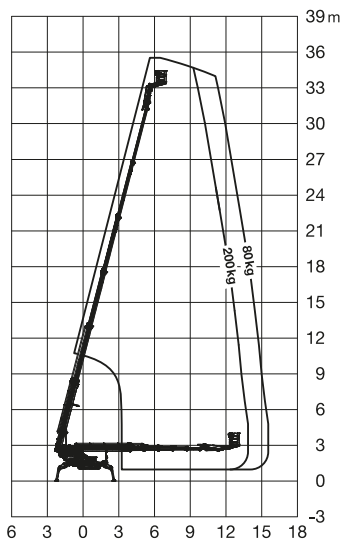

Spezial-Bühne

Arbeitshöhe
35,50 m

Maximale seitliche Reichweite: bei 200 kg	13,90 m
bei 80 kg	15,60 m

Antriebsart Diesel/230 V-Netz/Kette

Transportabmessungen (L x B x H) 8,18 x 1,58 x 1,98 m

Abstützbreite: Kontur –
einseitig –
beidseitig 3,95/4,75 m

Eigengewicht 4.900 kg

Schwenkbereich 450°

Maximale Tragfähigkeit im Korb 200 kg

Korbabmessungen (L x B) 0,80 x 1,20 m

Ausstattung

- Drehbarer Arbeitskorb 2 x 90°
- Korbarm 180°
- Anschluss im Korb: 230/400 V
- Hydraulische Abstützung