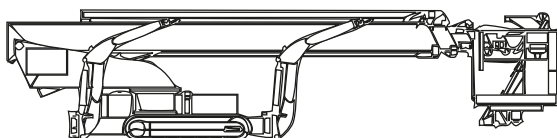

Spezial-Bühne

Arbeitshöhe
35,50 m

Maximale seitliche Reichweite: bei 200 kg	13,90 m
bei 80 kg	15,60 m

Antriebsart Diesel/230 V-Netz/Kette

Transportabmessungen (L x B x H) 8,18 x 1,58 x 1,98 m

Abstützbreite: Kontur –
einseitig –
beidseitig 3,95/4,75 m

Eigengewicht 4.900 kg

Schwenkbereich 450°

Maximale Tragfähigkeit im Korb 200 kg

Korbabmessungen (L x B) 0,80 x 1,20 m

Ausstattung

- Drehbarer Arbeitskorb 2 x 90°
- Korbarm 180°
- Anschluss im Korb: 230/400 V
- Hydraulische Abstützung