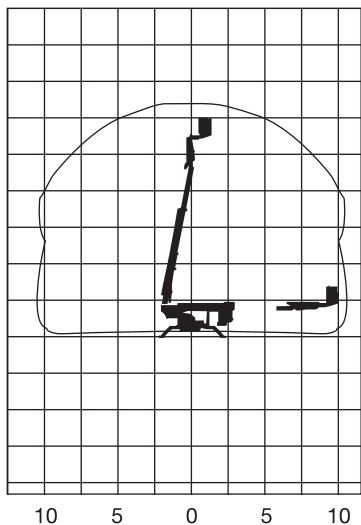

Extra-Teleskop-Arbeitsbühne

Arbeitshöhe
16,00 m

Anhänger- und Extra-Arbeitsbühnen

Maximale seitliche Reichweite: bei 200 kg	10,50 m
Antriebsart	Diesel/230 V-Netz/Kette
Transportabmessungen (L x B x H)	4,99 x 0,94 x 1,98 m
Abstützbreite: Kontur	-
einseitig	-
beidseitig	4,20 m
Eigengewicht	2.300 kg
Schwenkbereich	450°
Maximale Tragfähigkeit im Korb	200 kg
Korbabmessungen (L x B)	0,80 x 0,90 m