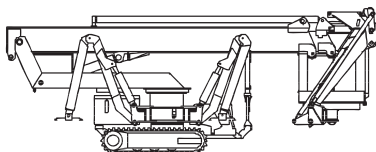

Extra-Teleskop-Arbeitsbühne

Arbeitshöhe
16,00 m

Anhänger- und Extra-Arbeitsbühnen

Maximale seitliche Reichweite: bei 200 kg	10,50 m
Antriebsart	Diesel/230 V-Netz/Kette
Transportabmessungen (L x B x H)	4,99 x 0,94 x 1,98 m
Abstützbreite: Kontur	-
einseitig	-
beidseitig	4,20 m
Eigengewicht	2.300 kg
Schwenkbereich	450°
Maximale Tragfähigkeit im Korb	200 kg
Korbabmessungen (L x B)	0,80 x 0,90 m

Ausstattung

- Drehbarer Arbeitskorb
- Korbarm
- Anschluss im Korb: 230 V
- Hydraulische Abstützung

Sonderausstattung auf Anfrage:
Fahrlafette

Für Druckfehler wird keine Haftung übernommen. Technische Änderungen bleiben vorbehalten. Alle Angaben über Maße, Gewichte und die Arbeitsdiagramme sind ca.-Angaben. Durch z.B. Produktneuerungen oder produktionsbedingte Toleranzen kann es auch bei gleichen Gerätetypen in unterschiedlichen Niederlassungen zu Abweichungen gegenüber unseren Datenangaben kommen. Für nähere Informationen fragen Sie bitte Ihren mateco-Kundenberater. Nachdruck, Vervielfältigung oder Digitalisierung nur mit schriftlicher Genehmigung der mateco GmbH, Stuttgart.