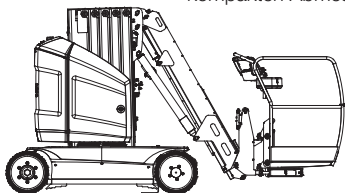

Teleskop-Mast-Arbeitsbühne

Arbeitshöhe
12,65 m

Maximale seitliche Reichweite	6,05 m
Antriebsart	Elektro
Transportabmessungen (L x B x H)	3,65 x 1,20 x 1,99 m
Eigengewicht	4.944 kg
Bereifungsart	Vollgummi, markierungsarm
Lenkung	2-Rad
Steigfähigkeit	30 %
Schwenkbereich	345°
Maximale Tragfähigkeit im Korb	200 kg
Korbabmessungen (L x B)	0,70 x 1,05 m

Ausstattung

Drehbarer Arbeitskorb 2 x 60°
Teleskopierbarer Korbarm

Sonderausstattung auf Anfrage:

Anschluss im Korb: 230 V

Besonderheiten:

Hohe seitliche Reichweite bei kompakten Abmessungen

Für Druckfehler wird keine Haftung übernommen. Technische Änderungen bleiben vorbehalten. Alle Angaben über Maße, Gewichte und die Arbeitsdiagramme sind ca.-Angaben. Durch z. B. Produktneuerungen oder produktionsbedingte Toleranzen kann es auch bei gleichen Gerätetypen in unterschiedlichen Niederlassungen zu Abweichungen gegenüber unseren Datenangaben kommen. Die Transportmaße können von den Maßen im betriebsbereiten Zustand abweichen. Nähere Informationen erhalten Sie bei Ihrem mateco-Kundenberater. Nachdruck, Vervielfältigung oder Digitalisierung nur mit schriftlicher Genehmigung der mateco GmbH, Stuttgart.