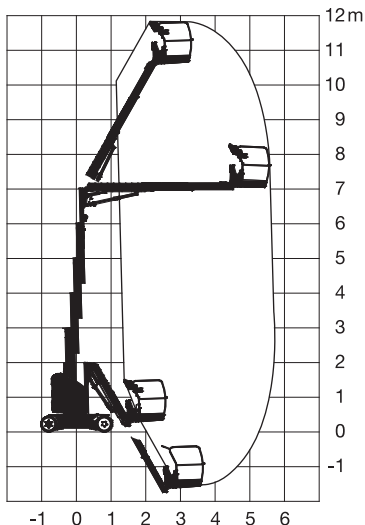

Teleskop-Mast-Arbeitsbühne

Arbeitshöhe
12,65 m

Maximale seitliche Reichweite	6,05 m
Antriebsart	Elektro
Transportabmessungen (L x B x H)	3,65 x 1,20 x 1,99 m
Eigengewicht	4.944 kg
Bereifungsart	Vollgummi, markierungsarm
Lenkung	2-Rad
Steigfähigkeit	30 %
Schwenkbereich	345°
Maximale Tragfähigkeit im Korb	200 kg
Korbabmessungen (L x B)	0,70 x 1,05 m

Ausstattung

Drehbarer Arbeitskorb 2 x 60°
Teleskopierbarer Korbarm

Sonderausstattung auf Anfrage:

Anschluss im Korb: 230 V

Besonderheiten:

Hohe seitliche Reichweite bei kompakten Abmessungen

Für Druckfehler wird keine Haftung übernommen. Technische Änderungen bleiben vorbehalten. Alle Angaben über Maße, Gewichte und die Arbeitsdiagramme sind ca.-Angaben. Durch z. B. Produktneuerungen oder produktionsbedingte Toleranzen kann es auch bei gleichen Gerätetypen in unterschiedlichen Niederlassungen zu Abweichungen gegenüber unseren Datenangaben kommen. Die Transportmaße können von den Maßen im betriebsbereiten Zustand abweichen. Nähere Informationen erhalten Sie bei Ihrem mateco-Kundenberater. Nachdruck, Vervielfältigung oder Digitalisierung nur mit schriftlicher Genehmigung der mateco GmbH, Stuttgart.