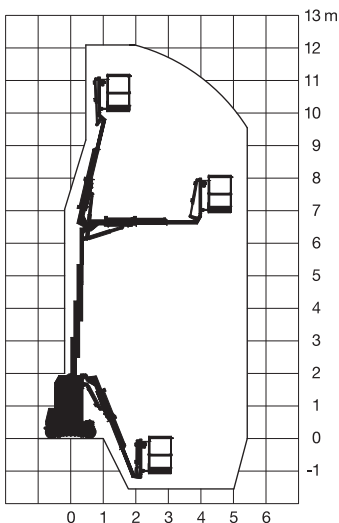

## Teleskop-Mast-Arbeitsbühne

**Arbeitshöhe  
12,00 m**

Maximale seitliche Reichweite	5,15 m
Antriebsart	Elektro
Transportabmessungen (L x B x H)	3,36 x <b>0,98</b> x 1,98 m
Eigengewicht	4.800 kg
Bereifungsart	Vollgummi, markierungsarm
Lenkung	2-Rad
Steigfähigkeit	10 %
Schwenkbereich	355°
Maximale Tragfähigkeit im Korb	200 kg
Korbabmessungen (L x B)	0,90 x 0,70 m

### Ausstattung

Drehbarer Arbeitskorb 2 x 90°  
Teleskopierbarer Korbarm

**Sonderausstattung auf Anfrage:**  
Anschluss im Korb: 230 V  
**Besonderheiten:**  
Sehr schmale Bauart

Für Druckfehler wird keine Haftung übernommen. Technische Änderungen bleiben vorbehalten. Alle Angaben über Maße, Gewichte und die Arbeitsdiagramme sind ca.-Angaben. Durch z. B. Produktneuerungen oder produktionsbedingte Toleranzen kann es auch bei gleichen Gerätetypen in unterschiedlichen Niederlassungen zu Abweichungen gegenüber unseren Datenangaben kommen. Die Transportmaße können von den Maßen im betriebsbereiten Zustand abweichen. Nähere Informationen erhalten Sie bei Ihrem mateco-Kundenberater. Nachdruck, Vervielfältigung oder Digitalisierung nur mit schriftlicher Genehmigung der mateco GmbH, Stuttgart.