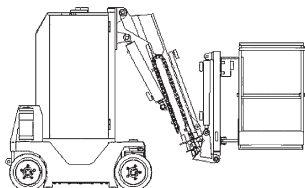

## Teleskop-Mast-Arbeitsbühne

**Arbeitshöhe  
12,00 m**

Maximale seitliche Reichweite	5,15 m
Antriebsart	Elektro
Transportabmessungen (L x B x H)	3,36 x <b>0,98</b> x 1,98 m
Eigengewicht	4.800 kg
Bereifungsart	Vollgummi, markierungsarm
Lenkung	2-Rad
Steigfähigkeit	10 %
Schwenkbereich	355°
Maximale Tragfähigkeit im Korb	200 kg
Korbabmessungen (L x B)	0,90 x 0,70 m

### Ausstattung

Drehbarer Arbeitskorb 2 x 90°  
Teleskopierbarer Korbarm

**Sonderausstattung auf Anfrage:**  
Anschluss im Korb: 230 V  
**Besonderheiten:**  
Sehr schmale Bauart

Für Druckfehler wird keine Haftung übernommen. Technische Änderungen bleiben vorbehalten. Alle Angaben über Maße, Gewichte und die Arbeitsdiagramme sind ca.-Angaben. Durch z. B. Produktneuerungen oder produktionsbedingte Toleranzen kann es auch bei gleichen Gerätetypen in unterschiedlichen Niederlassungen zu Abweichungen gegenüber unseren Datenangaben kommen. Die Transportmaße können von den Maßen im betriebsbereiten Zustand abweichen. Nähere Informationen erhalten Sie bei Ihrem mateco-Kundenberater. Nachdruck, Vervielfältigung oder Digitalisierung nur mit schriftlicher Genehmigung der mateco GmbH, Stuttgart.