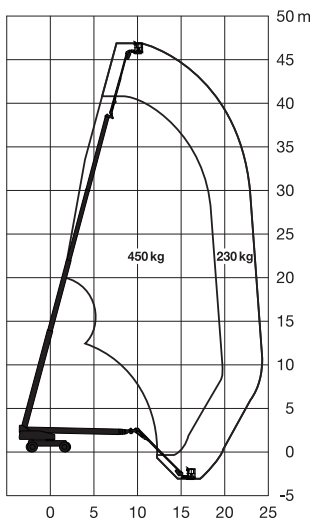

Teleskop-Arbeitsbühne

Maximale seitliche Reichweite	bei 230 kg: 24,38 m bei 450 kg: 19,79 m
Antriebsart	Diesel Allrad
Transportabmessungen (L x B x H)	13,11 x 2,49 x 3,05 m
Eigengewicht	21.772 kg
Bereifungsart	ausgeschäumt
Lenkung	4-Rad
Steigfähigkeit	40 %
Schwenkbereich	endlos
Maximale Tragfähigkeit im Korb	230/450 kg
Korbabmessungen (L x B)	0,91 x 2,44 m

Ausstattung

Drehbarer Arbeitskorb 2 x 90°
Teleskopierbarer Korbarm
Pendelachse
Achsverbreiterung: 3,80 m

Sonderausstattung auf Anfrage:

Anschluss im Korb: 12/24/230 V
Rußpartikelfilter

Für Druckfehler wird keine Haftung übernommen. Technische Änderungen bleiben vorbehalten. Alle Angaben über Maße, Gewichte und die Arbeitsdiagramme sind ca.-Angaben. Durch z. B. Produktneuerungen oder produktionsbedingte Toleranzen kann es auch bei gleichen Gerätetypen in unterschiedlichen Niederlassungen zu Abweichungen gegenüber unseren Datenangaben kommen. Die Transportmaße können von den Maßen im betriebsbereiten Zustand abweichen. Nähere Informationen erhalten Sie bei Ihrem mateco-Kundenberater. Nachdruck, Vervielfältigung oder Digitalisierung nur mit schriftlicher Genehmigung der mateco GmbH, Stuttgart.