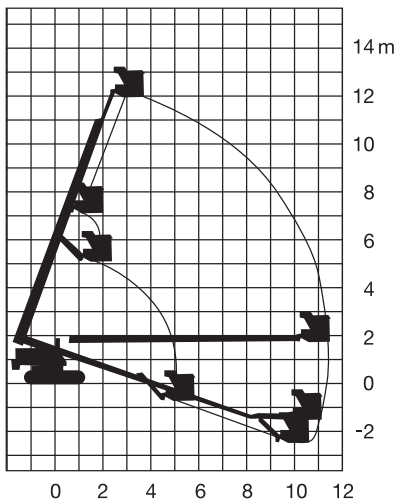

## Teleskop-Arbeitsbühne

Maximale seitliche Reichweite	10,79 m
Antriebsart	Diesel Kette
Transportabmessungen (L x B x H)	7,71 x 2,30 x 1,99 m
Eigengewicht	8.240 kg
Bereifungsart	Kette
Lenkung	-
Steigfähigkeit	58 %
Schwenkbereich	endlos
Maximale Tragfähigkeit im Korb	250 kg
Korbabmessungen (L x B)	0,75 x 1,80 m

## Ausstattung

Anschluss im Korb: 230 V  
Drehbarer Arbeitskorb 2 x 90°  
Korbarm

Für Druckfehler wird keine Haftung übernommen. Technische Änderungen bleiben vorbehalten. Alle Angaben über Maße, Gewichte und die Arbeitsdiagramme sind ca.-Angaben. Durch z. B. Produktneuerungen oder produktionsbedingte Toleranzen kann es auch bei gleichen Gerätetypen in unterschiedlichen Niederlassungen zu Abweichungen gegenüber unseren Datenangaben kommen. Die Transportmaße können von den Maßen im betriebsbereiten Zustand abweichen. Nähere Informationen erhalten Sie bei Ihrem mateco-Kundenberater. Nachdruck, Vervielfältigung oder Digitalisierung nur mit schriftlicher Genehmigung der mateco GmbH, Stuttgart.