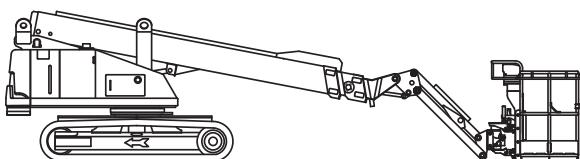

## Teleskop-Arbeitsbühne

Maximale seitliche Reichweite	10,79 m
Antriebsart	Diesel Kette
Transportabmessungen (L x B x H)	7,71 x 2,30 x 1,99 m
Eigengewicht	8.240 kg
Bereifungsart	Kette
Lenkung	-
Steigfähigkeit	58 %
Schwenkbereich	endlos
Maximale Tragfähigkeit im Korb	250 kg
Korbabmessungen (L x B)	0,75 x 1,80 m

## Ausstattung

Anschluss im Korb: 230 V  
Drehbarer Arbeitskorb 2 x 90°  
Korbarm

Für Druckfehler wird keine Haftung übernommen. Technische Änderungen bleiben vorbehalten. Alle Angaben über Maße, Gewichte und die Arbeitsdiagramme sind ca.-Angaben. Durch z. B. Produktneuerungen oder produktionsbedingte Toleranzen kann es auch bei gleichen Gerätetypen in unterschiedlichen Niederlassungen zu Abweichungen gegenüber unseren Datenangaben kommen. Die Transportmaße können von den Maßen im betriebsbereiten Zustand abweichen. Nähere Informationen erhalten Sie bei Ihrem mateco-Kundenberater. Nachdruck, Vervielfältigung oder Digitalisierung nur mit schriftlicher Genehmigung der mateco GmbH, Stuttgart.