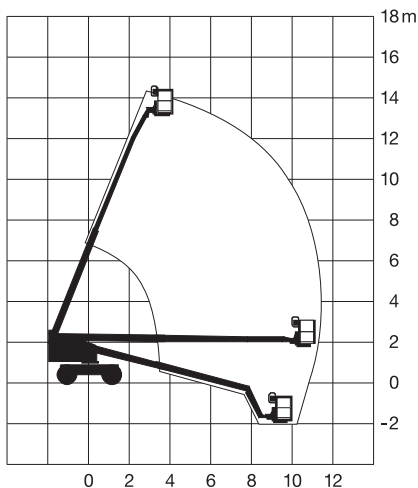

Teleskop-Arbeitsbühne

Arbeitshöhe
15,72 m

Maximale seitliche Reichweite	11,18 m
Antriebsart	Diesel Kette
Transportabmessungen (L x B x H)	6,80 x 2,31 x 2,49 m
Eigengewicht	7.927 kg
Bereifungsart	Kette
Lenkung	-
Steigfähigkeit	40 %
Schwenkbereich	endlos
Maximale Tragfähigkeit im Korb	227 kg
Korbabmessungen (L x B)	0,91 x 2,44 m

Ausstattung

Drehbarer Arbeitskorb 2 x 80°
Korbarm

Sonderausstattung auf Anfrage:

Anschluss im Korb: 230 V
Rußpartikelfilter

Für Druckfehler wird keine Haftung übernommen. Technische Änderungen bleiben vorbehalten. Alle Angaben über Maße, Gewichte und die Arbeitsdiagramme sind ca.-Angaben. Durch z. B. Produktneuerungen oder produktionsbedingte Toleranzen kann es auch bei gleichen Gerätetypen in unterschiedlichen Niederlassungen zu Abweichungen gegenüber unseren Datenangaben kommen. Die Transportmaße können von den Maßen im betriebsbereiten Zustand abweichen. Nähere Informationen erhalten Sie bei Ihrem mateco-Kundenberater. Nachdruck, Vervielfältigung oder Digitalisierung nur mit schriftlicher Genehmigung der mateco GmbH, Stuttgart.