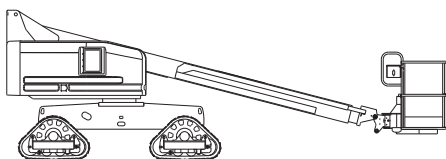

Teleskop-Arbeitsbühne

Arbeitshöhe
15,72 m

Maximale seitliche Reichweite	11,18 m
Antriebsart	Diesel Kette
Transportabmessungen (L x B x H)	6,80 x 2,31 x 2,49 m
Eigengewicht	7.927 kg
Bereifungsart	Kette
Lenkung	-
Steigfähigkeit	40 %
Schwenkbereich	endlos
Maximale Tragfähigkeit im Korb	227 kg
Korbabmessungen (L x B)	0,91 x 2,44 m

Ausstattung

Drehbarer Arbeitskorb 2 x 80°
Korbarm

Sonderausstattung auf Anfrage:

Anschluss im Korb: 230 V
Rußpartikelfilter

Für Druckfehler wird keine Haftung übernommen. Technische Änderungen bleiben vorbehalten. Alle Angaben über Maße, Gewichte und die Arbeitsdiagramme sind ca.-Angaben. Durch z. B. Produktneuerungen oder produktionsbedingte Toleranzen kann es auch bei gleichen Gerätetypen in unterschiedlichen Niederlassungen zu Abweichungen gegenüber unseren Datenangaben kommen. Die Transportmaße können von den Maßen im betriebsbereiten Zustand abweichen. Nähere Informationen erhalten Sie bei Ihrem mateco-Kundenberater. Nachdruck, Vervielfältigung oder Digitalisierung nur mit schriftlicher Genehmigung der mateco GmbH, Stuttgart.