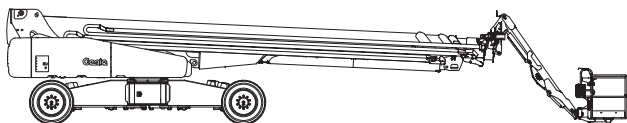

## Teleskop-Arbeitsbühne

Arbeitshöhe  
**57,00 m**

Maximale seitliche Reichweite	24,38 m
Antriebsart	Diesel Allrad
Transportabmessungen (L x B x H)	12,98 x 2,49 x 3,05 m
Eigengewicht	24.856 kg
Bereifungsart	ausgeschäumt
Lenkung	4-Rad
Steigfähigkeit	35 %
Schwenkbereich	endlos
Maximale Tragfähigkeit im Korb	340 kg
Korbabmessungen (L x B)	0,91 x 2,44 m

## Ausstattung

Drehbarer Arbeitskorb 2 x 80°  
**2-dimensional schwenkbarer Korbarm**

Pendelachse

Achsverbreiterung: 5,03 m

### Sonderausstattung auf Anfrage:

Anschluss im Korb: 230 V

Rußpartikelfilter

Für Druckfehler wird keine Haftung übernommen. Technische Änderungen bleiben vorbehalten. Alle Angaben über Maße, Gewichte und die Arbeitsdiagramme sind ca.-Angaben. Durch z. B. Produktneuerungen oder produktionsbedingte Toleranzen kann es auch bei gleichen Gerätetypen in unterschiedlichen Niederlassungen zu Abweichungen gegenüber unseren Datenangaben kommen. Die Transportmaße können von den Maßen im betriebsbereiten Zustand abweichen. Nähere Informationen erhalten Sie bei Ihrem mateco-Kundenberater. Nachdruck, Vervielfältigung oder Digitalisierung nur mit schriftlicher Genehmigung der mateco GmbH, Stuttgart.