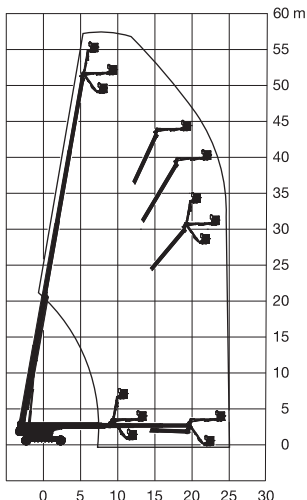

## Teleskop-Arbeitsbühne

Arbeitshöhe  
**57,00 m**

Maximale seitliche Reichweite	24,38 m
Antriebsart	Diesel Allrad
Transportabmessungen (L x B x H)	12,98 x 2,49 x 3,05 m
Eigengewicht	24.856 kg
Bereifungsart	ausgeschäumt
Lenkung	4-Rad
Steigfähigkeit	35 %
Schwenkbereich	endlos
Maximale Tragfähigkeit im Korb	340 kg
Korbabmessungen (L x B)	0,91 x 2,44 m

## Ausstattung

Drehbarer Arbeitskorb 2 x 80°  
**2-dimensional schwenkbarer Korbarm**

Pendelachse

Achsverbreiterung: 5,03 m

### Sonderausstattung auf Anfrage:

Anschluss im Korb: 230 V

Rußpartikelfilter

Für Druckfehler wird keine Haftung übernommen. Technische Änderungen bleiben vorbehalten. Alle Angaben über Maße, Gewichte und die Arbeitsdiagramme sind ca.-Angaben. Durch z. B. Produktneuerungen oder produktionsbedingte Toleranzen kann es auch bei gleichen Gerätetypen in unterschiedlichen Niederlassungen zu Abweichungen gegenüber unseren Datenangaben kommen. Die Transportmaße können von den Maßen im betriebsbereiten Zustand abweichen. Nähere Informationen erhalten Sie bei Ihrem mateco-Kundenberater. Nachdruck, Vervielfältigung oder Digitalisierung nur mit schriftlicher Genehmigung der mateco GmbH, Stuttgart.