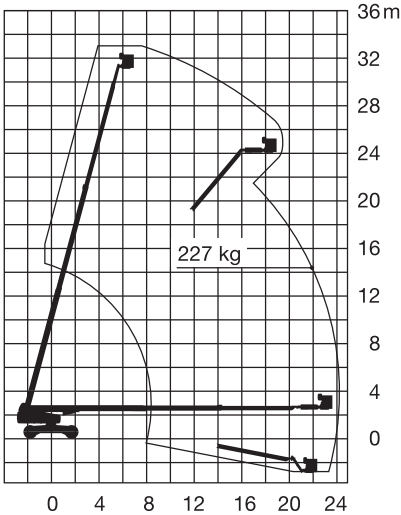

## Teleskop-Arbeitsbühne

**Arbeitshöhe  
34,00 m**

Maximale seitliche Reichweite	24,68 m
Antriebsart	Diesel Allrad
Transportabmessungen (L x B x H)	12,20 x 2,49 x 3,07 m
Eigengewicht	18.144 kg
Bereifungsart	ausgeschäumt
Lenkung	4-Rad
Steigfähigkeit	40 %
Schwenkbereich	endlos
Maximale Tragfähigkeit im Korb	227 kg
Korbabmessungen (L x B)	0,91 x 2,44 m

### Ausstattung

Anschluss im Korb: 230 V  
 Drehbarer Arbeitskorb 2 x 80°  
 Korbarm  
 Pendelachse  
 Achsverbreiterung: 3,35 m

### Sonderausstattung auf Anfrage:

Kleiner Korb 0,76 x 1,83 m  
 Rußpartikelfilter

Für Druckfehler wird keine Haftung übernommen. Technische Änderungen bleiben vorbehalten. Alle Angaben über Maße, Gewichte und die Arbeitsdiagramme sind ca.-Angaben. Durch z. B. Produktneuerungen oder produktionsbedingte Toleranzen kann es auch bei gleichen Gerätetypen in unterschiedlichen Niederlassungen zu Abweichungen gegenüber unseren Datenangaben kommen. Die Transportmaße können von den Maßen im betriebsbereiten Zustand abweichen. Nähere Informationen erhalten Sie bei Ihrem mateco-Kundenberater. Nachdruck, Vervielfältigung oder Digitalisierung nur mit schriftlicher Genehmigung der mateco GmbH, Stuttgart.