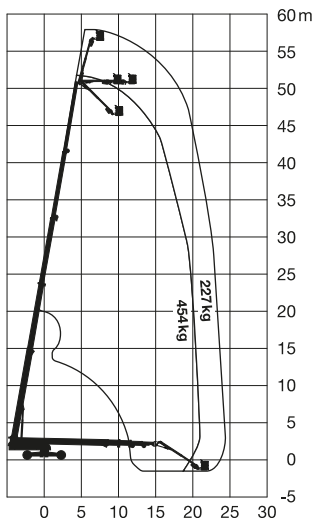

Teleskop-Arbeitsbühne

**Arbeitshöhe
58,60 m**

Maximale seitliche Reichweite	bei 227 kg: 24,38 m bei 454 kg: 21,01 m
Antriebsart	Diesel Allrad
Transportabmessungen (L x B x H)	14,57 x 2,49 x 3,05 m
Eigengewicht	27.352 kg
Bereifungsart	ausgeschäumt
Lenkung	4-Rad
Steigfähigkeit	40 %
Schwenkbereich	endlos
Maximale Tragfähigkeit im Korb	227/454 kg
Korbabmessungen (L x B)	0,91 x 2,44 m

Ausstattung

Drehbarer Arbeitskorb 2 x 86°
Korbarm
Pendelachse
Achsverbreiterung: 5,04 m

Sonderausstattung auf Anfrage:

Anschluss im Korb: 230 V
Rußpartikelfilter

Für Druckfehler wird keine Haftung übernommen. Technische Änderungen bleiben vorbehalten. Alle Angaben über Maße, Gewichte und die Arbeitsdiagramme sind ca.-Angaben. Durch z. B. Produktneuerungen oder produktionsbedingte Toleranzen kann es auch bei gleichen Gerätetypen in unterschiedlichen Niederlassungen zu Abweichungen gegenüber unseren Datenangaben kommen. Die Transportmaße können von den Maßen im betriebsbereiten Zustand abweichen. Nähere Informationen erhalten Sie bei Ihrem mateco-Kundenberater. Nachdruck, Vervielfältigung oder Digitalisierung nur mit schriftlicher Genehmigung der mateco GmbH, Stuttgart.