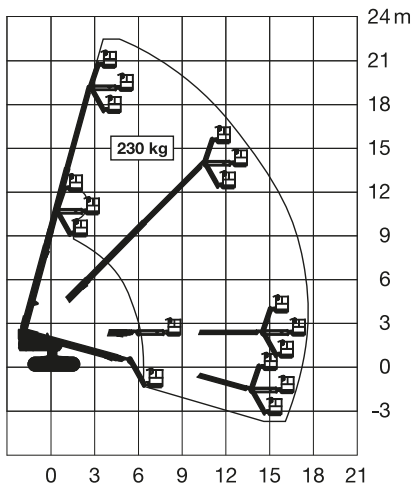

Teleskop-Arbeitsbühne

Arbeitshöhe
22,31 m

Maximale seitliche Reichweite	17,30 m
Antriebsart	Diesel Kette
Transportabmessungen (L x B x H)	10,21 x 2,49 x 2,56 m
Eigengewicht	12.300 kg
Bereifungsart	Kette
Lenkung	-
Steigfähigkeit	55 %
Schwenkbereich	endlos
Maximale Tragfähigkeit im Korb	230 kg
Korbabmessungen (L x B)	0,91 x 1,83 m

Ausstattung

Drehbarer Arbeitskorb 2 x 90°
Korbarm

Sonderausstattung auf Anfrage:
Anschluss im Korb: 230 V

Für Druckfehler wird keine Haftung übernommen. Technische Änderungen bleiben vorbehalten. Alle Angaben über Maße, Gewichte und die Arbeitsdiagramme sind ca.-Angaben. Durch z. B. Produktneuerungen oder produktionsbedingte Toleranzen kann es auch bei gleichen Gerätetypen in unterschiedlichen Niederlassungen zu Abweichungen gegenüber unseren Datenangaben kommen. Die Transportmaße können von den Maßen im betriebsbereiten Zustand abweichen. Nähere Informationen erhalten Sie bei Ihrem mateco-Kundenberater. Nachdruck, Vervielfältigung oder Digitalisierung nur mit schriftlicher Genehmigung der mateco GmbH, Stuttgart.