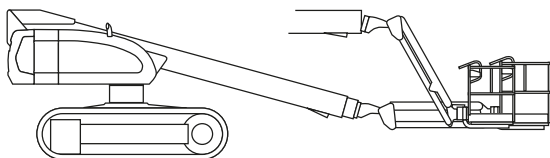

Teleskop-Arbeitsbühne

Arbeitshöhe
22,31 m

Maximale seitliche Reichweite	17,30 m
Antriebsart	Diesel Kette
Transportabmessungen (L x B x H)	10,21 x 2,49 x 2,56 m
Eigengewicht	12.300 kg
Bereifungsart	Kette
Lenkung	-
Steigfähigkeit	55 %
Schwenkbereich	endlos
Maximale Tragfähigkeit im Korb	230 kg
Korbabmessungen (L x B)	0,91 x 1,83 m

Ausstattung

Drehbarer Arbeitskorb 2 x 90°
Korbarm

Sonderausstattung auf Anfrage:
Anschluss im Korb: 230 V

Für Druckfehler wird keine Haftung übernommen. Technische Änderungen bleiben vorbehalten. Alle Angaben über Maße, Gewichte und die Arbeitsdiagramme sind ca.-Angaben. Durch z. B. Produktneuerungen oder produktionsbedingte Toleranzen kann es auch bei gleichen Gerätetypen in unterschiedlichen Niederlassungen zu Abweichungen gegenüber unseren Datenangaben kommen. Die Transportmaße können von den Maßen im betriebsbereiten Zustand abweichen. Nähere Informationen erhalten Sie bei Ihrem mateco-Kundenberater. Nachdruck, Vervielfältigung oder Digitalisierung nur mit schriftlicher Genehmigung der mateco GmbH, Stuttgart.