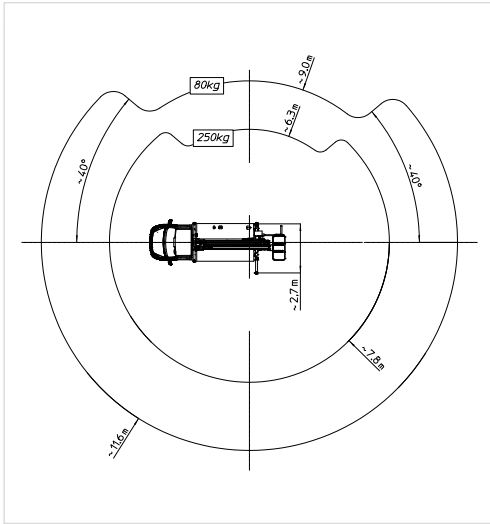

MX250

25,30 m

23,30 m

7,80 m (250 kg)
11,60 m (80 kg)

250 kg

1400x700x1100 mm

90°+90°

400°

EX
Stabilizzatori a estensione laterale idraulica
Stabs par vérins extensibles hydrauliquement
Laterally extensible hydraulic stabilizers
H-Abstützung

3,5 ton

MX250

MULTITEL PAGLIERO S.P.A.

Strada Statale, 114
12030 MANTA (CN) - ITALY
Tel. +39 0175 255211- Fax +39 0175 255255
info@pagliero.com