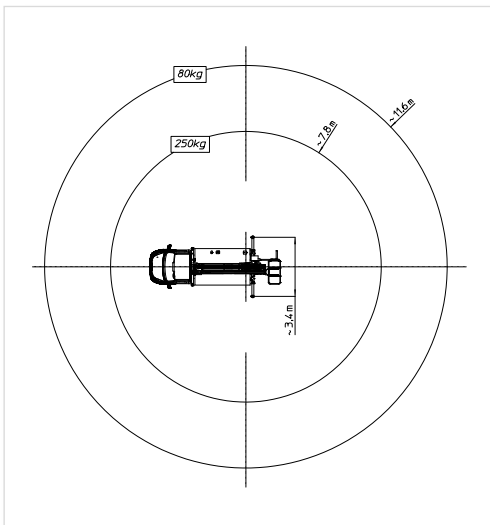

MX250

25,30 m

23,30 m

7,80 m (250 kg)
11,60 m (80 kg)

250 kg

1400x700x1100 mm

90°+90°

400°

EX
Stabilizzatori a estensione laterale idraulica
Stabs par vérins extensibles hydrauliquement
Laterally extensible hydraulic stabilizers
H-Abstützung

3,5 ton

MX250

MULTITEL PAGLIERO S.P.A.

Strada Statale, 114
12030 MANTA (CN) - ITALY
Tel. +39 0175 255211- Fax +39 0175 255255
info@pagliero.com