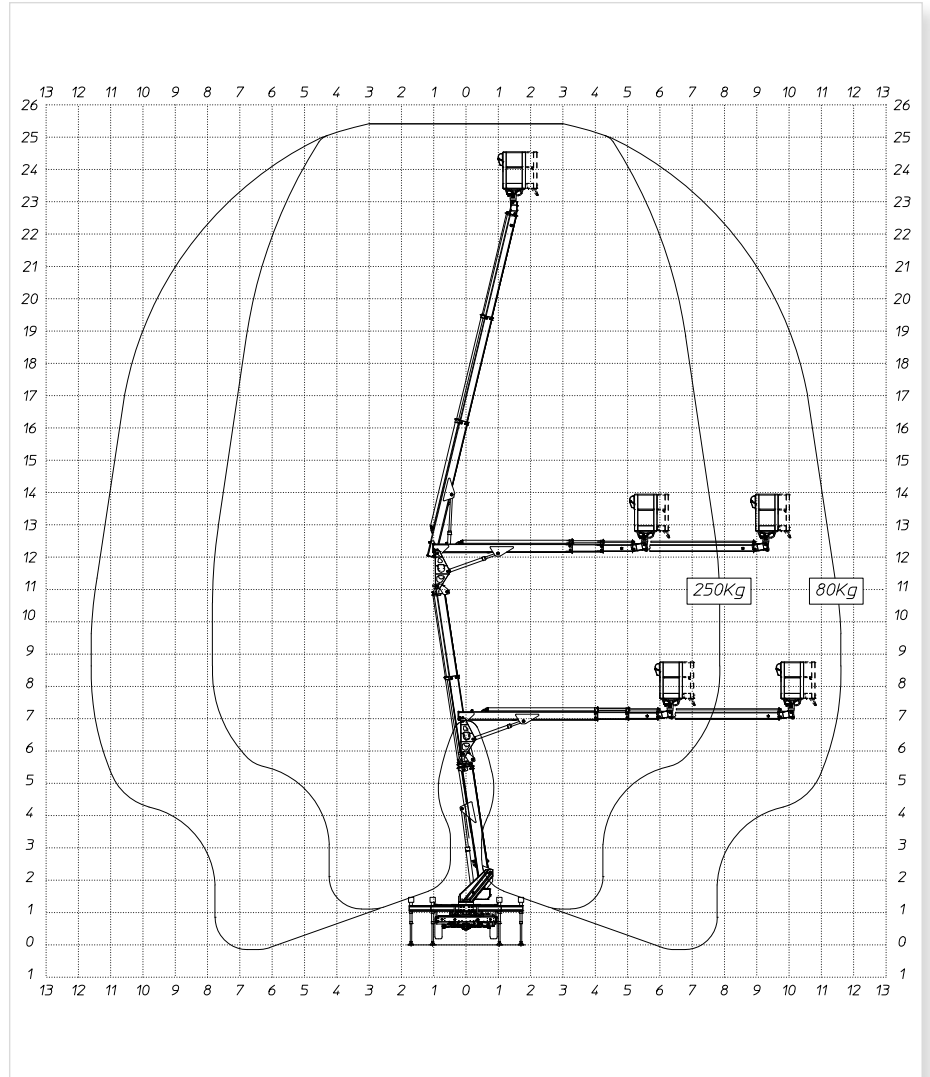

MX250

25,30 m

23,30 m

7,80 m (250 kg)
11,60 m (80 kg)

250 kg

1400x700x1100 mm

90°+90°

400°

EX
Stabilizzatori a estensione laterale idraulica
Stabs par vérins extensibles hydrauliquement
Laterally extensible hydraulic stabilizers
H-Abstützung

3,5 ton

MX250

MULTITEL PAGLIERO S.P.A.

Strada Statale, 114
12030 MANTA (CN) - ITALY
Tel. +39 0175 255211- Fax +39 0175 255255
info@pagliero.com