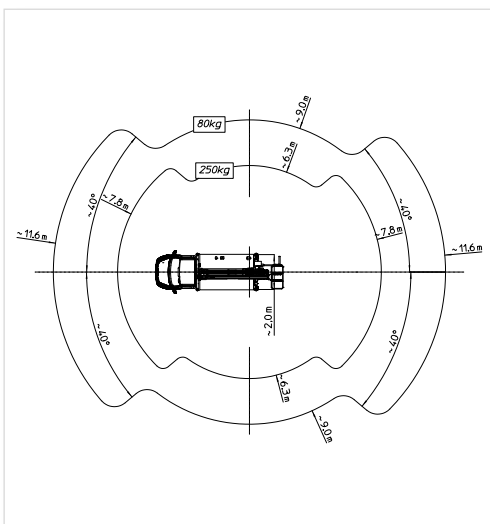

MX250

25,30 m

23,30 m

7,80 m (250 kg)
11,60 m (80 kg)

250 kg

1400x700x1100 mm

90°+90°

400°

EX
Stabilizzatori a estensione laterale idraulica
Stabs par vérins extensibles hydrauliquement
Laterally extensible hydraulic stabilizers
H-Abstützung

3,5 ton

MX250

MULTITEL PAGLIERO S.P.A.

Strada Statale, 114
12030 MANTA (CN) - ITALY
Tel. +39 0175 255211- Fax +39 0175 255255
info@pagliero.com