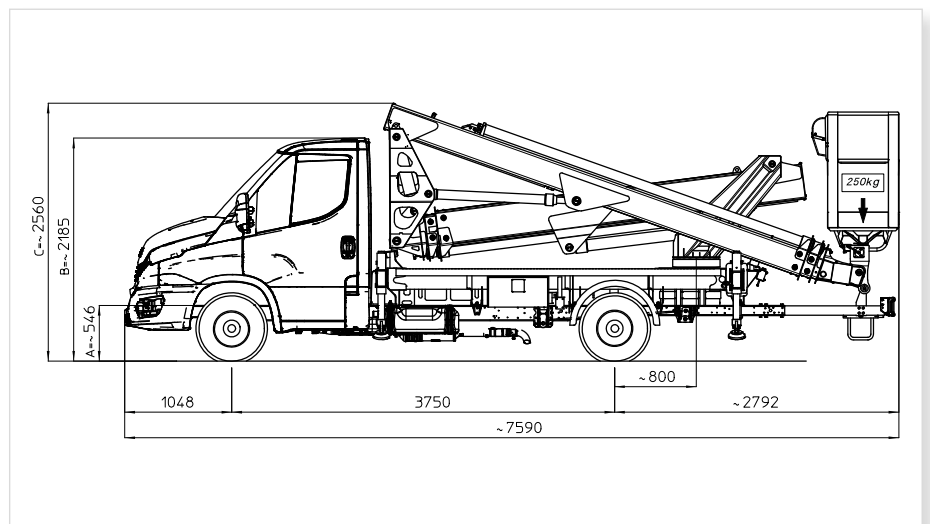

MX250

25,30 m

23,30 m

7,80 m (250 kg)
11,60 m (80 kg)

250 kg

1400x700x1100 mm

90°+90°

400°

EX
Stabilizzatori a estensione laterale idraulica
Stabs par vérins extensibles hydrauliquement
Laterally extensible hydraulic stabilizers
H-Abstützung

3,5 ton

MX250

MULTITEL PAGLIERO S.P.A.

Strada Statale, 114
12030 MANTA (CN) - ITALY
Tel. +39 0175 255211- Fax +39 0175 255255
info@pagliero.com