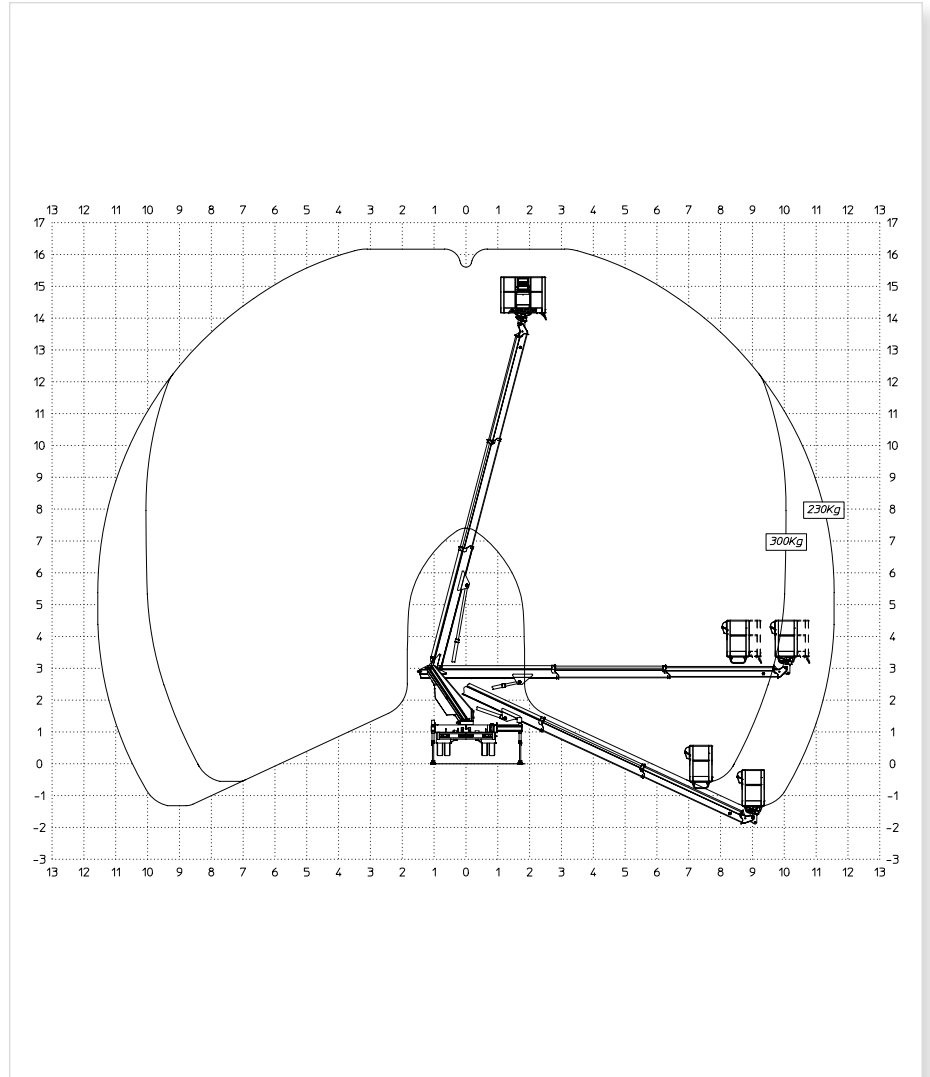

MT162EX

16,15 m

300 kg

400°

14,15 m

1400x700x1100 mm

EX
Stabilizzatori a estensione laterale idraulica
Stabs par vérins extensibles hydrauliquement
Laterally extensible hydraulic stabilizers
H-Abstützung

10,00 m (300 kg)
11,50 m (230 kg)

90°+90°

3,5 ton

MT162EX

MULTITEL PAGLIERO S.P.A.

Strada Statale, 114
12030 MANTA (CN) - ITALY
Tel. +39 0175 255211- Fax +39 0175 255255
info@pagliero.com

Filiali

Corso Piemonte, 54
10099 S.MAURO T.SE(TO) - ITALY
Tel. +39 011 2236792 - Fax +39 011 2236761