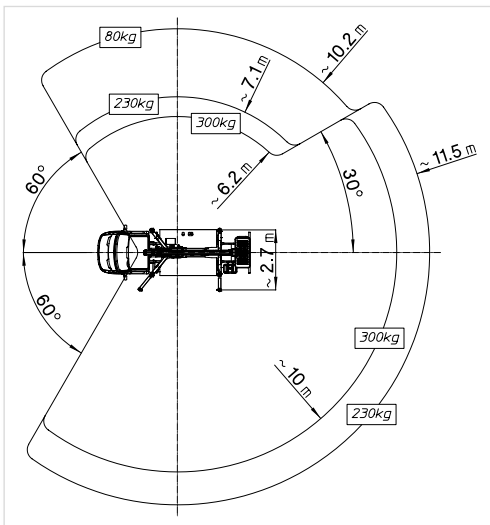

MT162EX

MULTITEL PAGLIERO S.P.A.

Strada Statale, 114
12030 MANTA (CN) - ITALY
Tel. +39 0175 255211- Fax +39 0175 255255
info@pagliero.com

Filiali

Corso Piemonte, 54
10099 S.MAURO T.SE(TO) - ITALY
Tel. +39 011 2236792 - Fax +39 011 2236761

Via dell'Offelera, 106
20861 BRUGHERIO (MB) - ITALY
Tel. +39 039 883393/4 - Fax +39 039 2872140

MULTITEL INTERNATIONAL SAS

87, rue du Morellon
38070 ST. QUENTIN FALLAVIER - FRANCE
Tel. +33 (0)4 74 94 63 19 - Fax +33 (0)4 74 94 46 97
info@multitelinternational.com

MULTITEL EXPORT SALES GmbH

Carl-Zeiss-Straße, 34
52477 ALSDORF - DEUTSCHLAND
Tel. +49 (0) 2404 675 580 - Fax +49 (0) 2404 675 58 29
export@pagliero.com

MULTITEL UK Ltd

c/o Simmons Gainsford
7/10 Chandos Street, Cavendish Square - London W1G 9DQ
info.uk@pagliero.com

www.multitelgroup.com