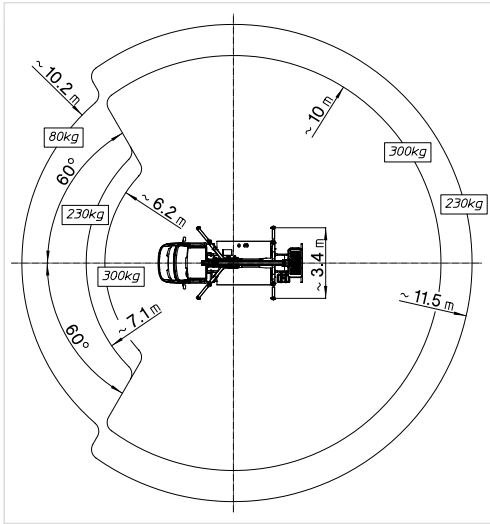

MT162EX

MULTITEL PAGLIERO S.P.A.

Strada Statale, 114
12030 MANTA (CN) - ITALY
Tel. +39 0175 255211- Fax +39 0175 255255
info@pagliero.com

Filiali

Corso Piemonte, 54
10099 S.MAURO T.SE(TO) - ITALY
Tel. +39 011 2236792 - Fax +39 011 2236761

Via dell'Offelera, 106
20861 BRUGHERIO (MB) - ITALY
Tel. +39 039 883393/4 - Fax +39 039 2872140

MULTITEL INTERNATIONAL SAS

87, rue du Morellon
38070 ST. QUENTIN FALLAVIER - FRANCE
Tel. +33 (0)4 74 94 63 19 - Fax +33 (0)4 74 94 46 97
info@multitelinternational.com

MULTITEL EXPORT SALES GmbH

Carl-Zeiss-Straße, 34
52477 ALSDORF - DEUTSCHLAND
Tel. +49 (0) 2404 675 580 - Fax +49 (0) 2404 675 58 29
export@pagliero.com

MULTITEL UK Ltd

c/o Simmons Gainsford
7/10 Chandos Street, Cavendish Square - London W1G 9DQ
info.uk@pagliero.com

www.multitelgroup.com