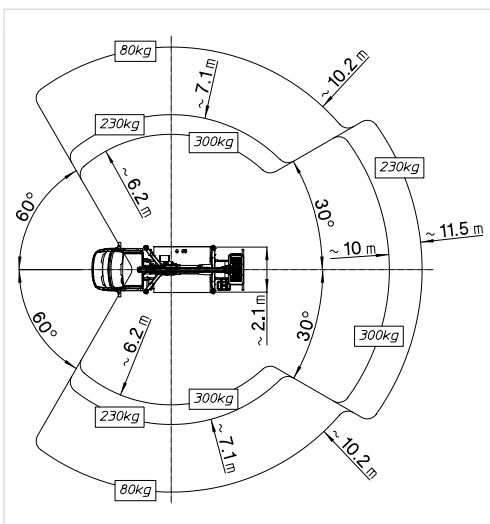

MT162EX

MULTITEL PAGLIERO S.P.A.

Strada Statale, 114
12030 MANTA (CN) - ITALY
Tel. +39 0175 255211- Fax +39 0175 255255
info@pagliero.com

Filiali

Corso Piemonte, 54
10099 S.MAURO T.SE(TO) - ITALY
Tel. +39 011 2236792 - Fax +39 011 2236761

Via dell'Offelera, 106
20861 BRUGHERIO (MB) - ITALY
Tel. +39 039 883393/4 - Fax +39 039 2872140

MULTITEL INTERNATIONAL SAS

87, rue du Morellon
38070 ST. QUENTIN FALLAVIER - FRANCE
Tel. +33 (0)4 74 94 63 19 - Fax +33 (0)4 74 94 46 97
info@multitelinternational.com

MULTITEL EXPORT SALES GmbH

Carl-Zeiss-Straße, 34
52477 ALSDORF - DEUTSCHLAND
Tel. +49 (0) 2404 675 580 - Fax +49 (0) 2404 675 58 29
export@pagliero.com

MULTITEL UK Ltd

c/o Simmons Gainsford
7/10 Chandos Street, Cavendish Square - London W1G 9DQ
info.uk@pagliero.com

www.multitelgroup.com