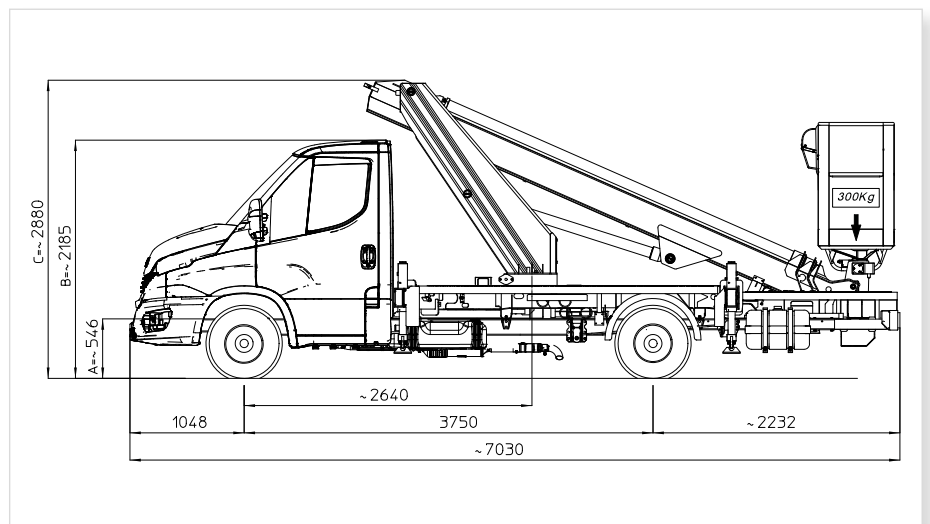

MT162EX

MULTITEL PAGLIERO S.P.A.

Strada Statale, 114
12030 MANTA (CN) - ITALY
Tel. +39 0175 255211- Fax +39 0175 255255
info@pagliero.com

Filiali

Corso Piemonte, 54
10099 S.MAURO T.SE(TO) - ITALY
Tel. +39 011 2236792 - Fax +39 011 2236761

Via dell'Offelera, 106
20861 BRUGHERIO (MB) - ITALY
Tel. +39 039 883393/4 - Fax +39 039 2872140

MULTITEL INTERNATIONAL SAS

87, rue du Morellon
38070 ST. QUENTIN FALLAVIER - FRANCE
Tel. +33 (0)4 74 94 63 19 - Fax +33 (0)4 74 94 46 97
info@multitelinternational.com

MULTITEL EXPORT SALES GmbH

Carl-Zeiss-Straße, 34
52477 ALSDORF - DEUTSCHLAND
Tel. +49 (0) 2404 675 580 - Fax +49 (0) 2404 675 58 29
export@pagliero.com

MULTITEL UK Ltd

c/o Simmons Gainsford
7/10 Chandos Street, Cavendish Square - London W1G 9DQ
info.uk@pagliero.com

www.multitelgroup.com